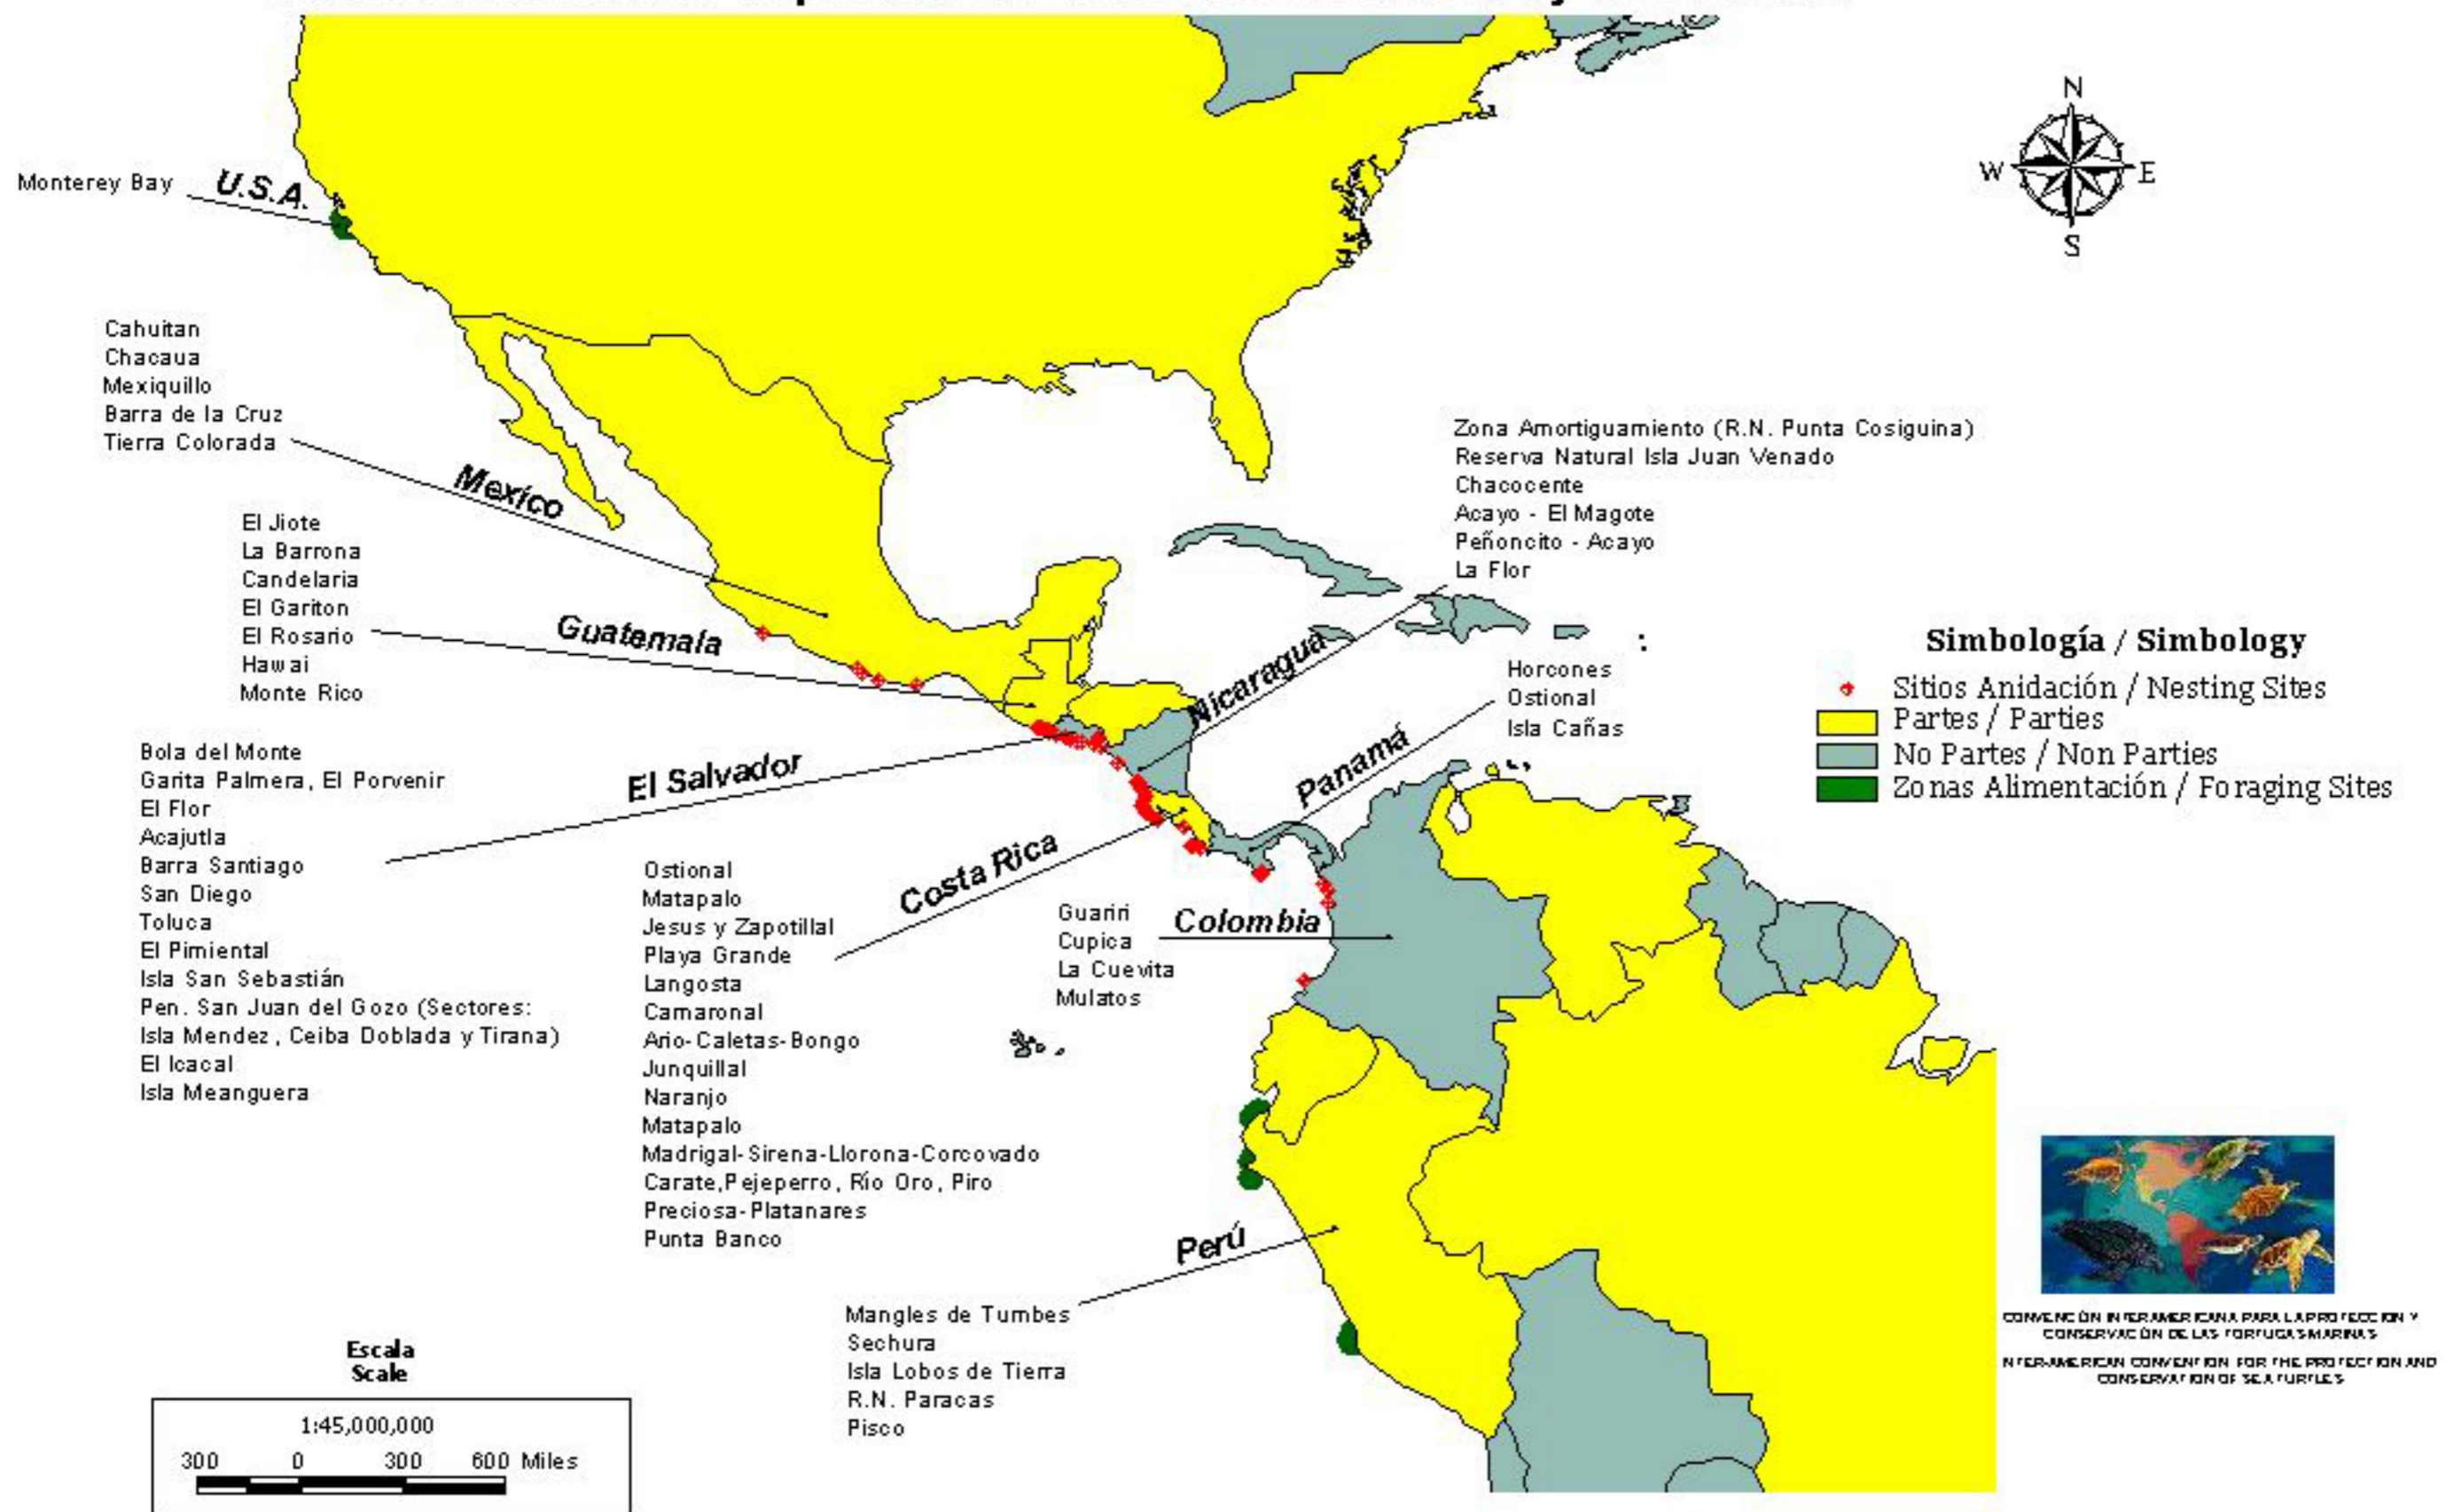

# Sitios de Importancia para la Conservación de *Dermochelys coriacea* en el Pacífico Oriental Basada en los Primeros Informes Anuales de las Partes y Información Facilitado por las No Partes/ Important Sites for *Dermochelys coriacea* Conservation in the Eastern Pacific Based on Parties First Annual Reports and Information Provided by Non-Parties

Elaborado por: Convención Interamericana para la protección y Conservación de las Tortugas Marinas, Aguirre 2005. Favor acreditar al ser uso de este mapa

Created by: Inter-American Convention for the Protection and Conservation of Sea Turtles, Aguirre 2005. Please cite source when using this map